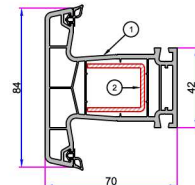

ADO

790 SERİ PVC PROFİL SİSTEMİ

1. **1. Dışa Açılım Süper Kapı Kanat Profili**
   P.A.750.2104.600.0.BC.01
2. **2. Destek Sacı (60x40)**
   1,2mm - 34022 - 12110
   1,5mm - 34022 - 15110
   2 mm - 34022 - 20110