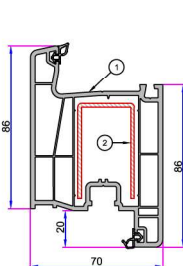

1. **1. Dışa Açılım Süper Kapı Kanat Profili**
   P.A.750.2104.600.0.BC.01
2. **2. Destek Sacı (60x40)**
   1,2mm - 34022 - 12110
   1,5mm - 34022 - 15110
   2 mm - 34022 - 20110