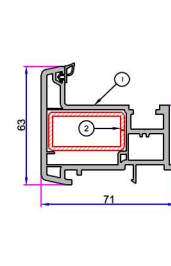

ADO

790 SERİ PVC PROFİL SİSTEMİ

1. **1. Dışa Açılım Süper Kapı Kanat Profili**
   P.A.750.2104.600.0.BC.01
2. **2. Destek Sacı (60x40)**
   1,2mm - 34022 - 12110
   1,5mm - 34022 - 15110
   2 mm - 34022 - 20110