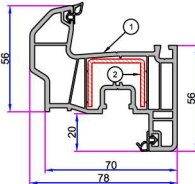

Orta Kayıt Bağlantı Takozu
20252.0750.0.2