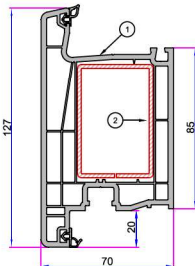

1. **1. Dışa Açılım Süper Kapı Kanat Profili**
   P.A.750.2104.600.0.BC.01
2. **2. Destek Sacı (60x40)**
   1,2mm - 34022 - 12110
   1,5mm - 34022 - 15110
   2 mm - 34022 - 20110