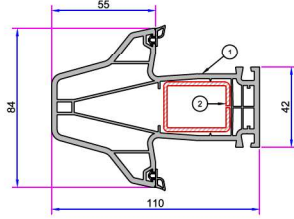

ADO

790 SERİ PVC PROFİL SİSTEMİ