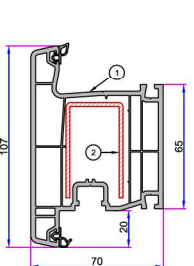

1. **1. Dışa Açılım Süper Kapı Kanat Profili**
   P.A.750.2104.600.0.BC.01
2. **2. Destek Sacı (60x40)**
   1,2mm - 34022 - 12110
   1,5mm - 34022 - 15110
   2 mm - 34022 - 20110