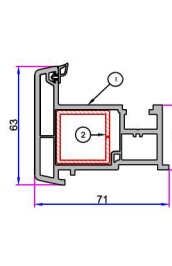

ADO

790 SERİ PVC PROFİL SİSTEMİ

1. **1. Dışa Açılım Süper Kapı Kanat Profili**
   P.A.750.2104.600.0.BC.01
2. **2. Destek Sacı (60x40)**
   1,2mm - 34022 - 12110
   1,5mm - 34022 - 15110
   2 mm - 34022 - 20110