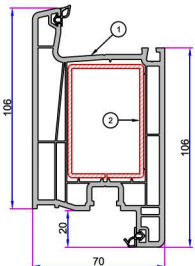

1. **1. Dışa Açılım Süper Kapı Kanat Profili**
   P.A.750.2104.600.0.BC.01
2. **2. Destek Sacı (60x40)**
   1,2mm - 34022 - 12110
   1,5mm - 34022 - 15110
   2 mm - 34022 - 20110