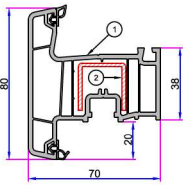

ADO

790 SERİ PVC PROFİL SİSTEMİ

1. **1. Dışa Açılım Süper Kapı Kanat Profili**
   P.A.750.2104.600.0.BC.01
2. **2. Destek Sacı (60x40)**
   1,2mm - 34022 - 12110
   1,5mm - 34022 - 15110
   2 mm - 34022 - 20110