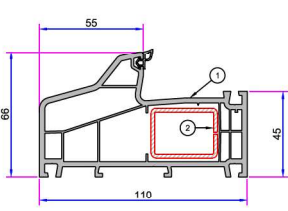

ADO

790 SERİ PVC PROFİL SİSTEMİ