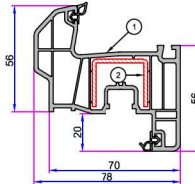

Orta Kayıt Bağlantı Takozu
20252.0750.0.2