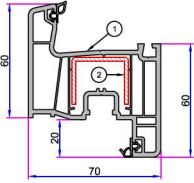

Orta Kayıt Bağlantı Takozu
20252.0750.0.2