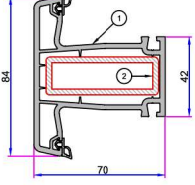

ADO

790 SERİ PVC PROFİL SİSTEMİ

1. **1. Dışa Açılım Süper Kapı Kanat Profili**
   P.A.750.2104.600.0.BC.01
2. **2. Destek Sacı (60x40)**
   1,2mm - 34022 - 12110
   1,5mm - 34022 - 15110
   2 mm - 34022 - 20110