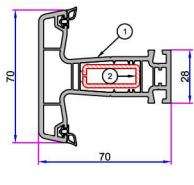

ADO

790 SERİ PVC PROFİL SİSTEMİ

1. **1. Dışa Açılım Süper Kapı Kanat Profili**
   P.A.750.2104.600.0.BC.01
2. **2. Destek Sacı (60x40)**
   1,2mm - 34022 - 12110
   1,5mm - 34022 - 15110
   2 mm - 34022 - 20110