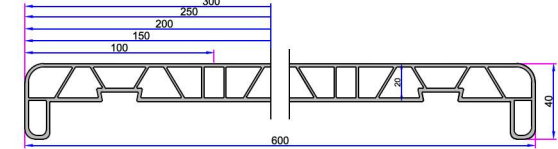

1. **1. Dışa Açılım Süper Kapı Kanat Profili**
   P.A.750.2104.600.0.BC.01
2. **2. Destek Sacı (60x40)**
   1,2mm - 34022 - 12110
   1,5mm - 34022 - 15110
   2 mm - 34022 - 20110