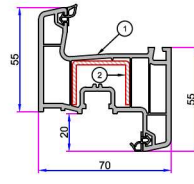

Orta Kayıt Bağlantı Takozu
20252.0750.0.2