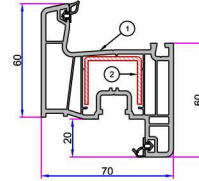

1. **Damlalıklı Kanat Profil (6 Odacıklı)**
   P.A.750.2205.600.0.BC.01
2. **Destek Sacı (25x30x25)**
   1,2mm - 34022 - 12025
   1,5mm - 34022 - 15025
   2 mm - 34022 - 20025