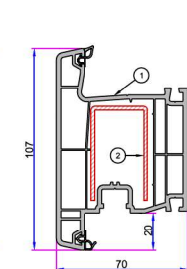

1. **Damlalıklı Kanat Profil (6 Odacıklı)**
   P.A.750.2205.600.0.BC.01
2. **Destek Sacı (25x30x25)**
   1,2mm - 34022 - 12025
   1,5mm - 34022 - 15025
   2 mm - 34022 - 20025

1. **Dar Kanat Profil**
   P.A.
2. **Destek Sacı (40x35x40x8)**
   1,2mm -
   1,5mm -
   2 mm -

1. **25mm Kasa Yükseltme Profil**
   P.A.070.5300.600.0.00.19

1. **15mm Kasa Yükseltme Profil**
   P.A.070.5300.600.0.00.19