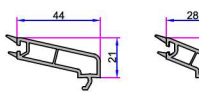

20mm Çift Cam Çıtası
P.A.750.4100.600.0.HC

4mm Tek Cam Çıtası
P.A.750.4000.600.0.HC