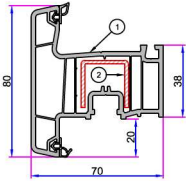

1. **Dar Kanat Profil**
   P.A.
2. **Destek Sacı (40x35x40x8)**
   1,2mm -
   1,5mm -
   2 mm -