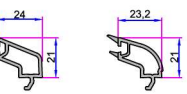

24mm Çift Cam Çıtası
P.A.750.4200.600.0.HC