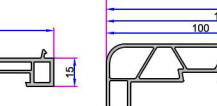

42mm Üçlü Cam Çıtası
P.A.532.4500.600.0.HC

Alüminyum Kapı Eşik Profil
AD16-002

Pervaz Profil
P.A.058.5504.600.0.00.19