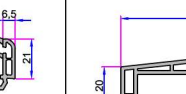

46mm Üçlü Cam Çıtası
P.A.532.4400.600.0.HC

42mm Üçlü Cam Çıtası
P.A.532.4500.600.0.HC

Pervaz Profil
P.A.058.5504.600.0.00.19