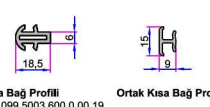

1. **25mm Kasa Yükseltme Profil**
   P.A.070.5300.600.0.00.19

1. **15mm Kasa Yükseltme Profil**
   P.A.070.5300.600.0.00.19