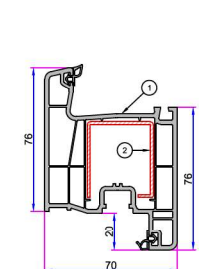

1. **Dar Kanat Profil**
   P.A.
2. **Destek Sacı (40x35x40x8)**
   1,2mm -
   1,5mm -
   2 mm -