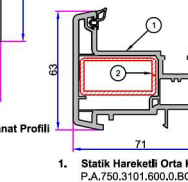

4mm Tek Cam Çıtası
P.A.750.4000.600.0.HC