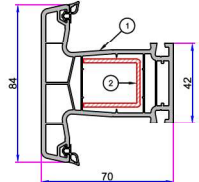

1. **Dar Kanat Profil**
   P.A.
2. **Destek Sacı (40x35x40x8)**
   1,2mm -
   1,5mm -
   2 mm -