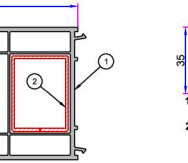

1. **Damlalıklı Kanat Profil (6 Odacıklı)**
   P.A.750.2205.600.0.BC.01
2. **Destek Sacı (25x30x25)**
   1,2mm - 34022 - 12025
   1,5mm - 34022 - 15025
   2 mm - 34022 - 20025

1. **Dar Kanat Profil**
   P.A.
2. **Destek Sacı (40x35x40x8)**
   1,2mm -
   1,5mm -
   2 mm -

1. **25mm Kasa Yükseltme Profil**
   P.A.070.5300.600.0.00.19

1. **15mm Kasa Yükseltme Profil**
   P.A.070.5300.600.0.00.19