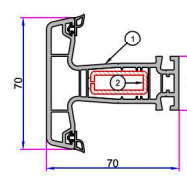

1. **Dar Kanat Profil**
   P.A.
2. **Destek Sacı (40x35x40x8)**
   1,2mm -
   1,5mm -
   2 mm -