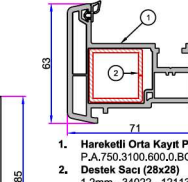

4mm Tek Cam Çıtası
P.A.750.4000.600.0.HC