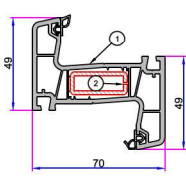

1. **Dar Kanat Profil**
   P.A.
2. **Destek Sacı (40x35x40x8)**
   1,2mm -
   1,5mm -
   2 mm -