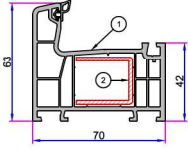

1. **Damlalıklı Kanat Profil (6 Odacıklı)**
   P.A.750.2205.600.0.BC.01
2. **Destek Sacı (25x30x25)**
   1,2mm - 34022 - 12025
   1,5mm - 34022 - 15025
   2 mm - 34022 - 20025