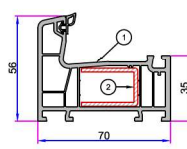

1. **Damlalıklı Kanat Profil (6 Odacıklı)**
   P.A.750.2205.600.0.BC.01
2. **Destek Sacı (25x30x25)**
   1,2mm - 34022 - 12025
   1,5mm - 34022 - 15025
   2 mm - 34022 - 20025