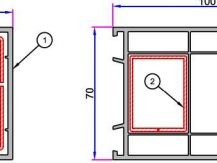

1. **Damlalıklı Kanat Profil (6 Odacıklı)**
   P.A.750.2205.600.0.BC.01
2. **Destek Sacı (25x30x25)**
   1,2mm - 34022 - 12025
   1,5mm - 34022 - 15025
   2 mm - 34022 - 20025

1. **Dar Kanat Profil**
   P.A.
2. **Destek Sacı (40x35x40x8)**
   1,2mm -
   1,5mm -
   2 mm -

1. **25mm Kasa Yükseltme Profil**
   P.A.070.5300.600.0.00.19

1. **15mm Kasa Yükseltme Profil**
   P.A.070.5300.600.0.00.19