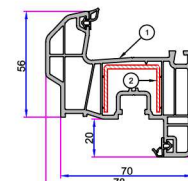

1. **Damlalıklı Kanat Profil (6 Odacıklı)**
   P.A.750.2205.600.0.BC.01
2. **Destek Sacı (25x30x25)**
   1,2mm - 34022 - 12025
   1,5mm - 34022 - 15025
   2 mm - 34022 - 20025