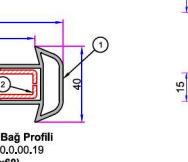

1. **Damlalıklı Kanat Profil (6 Odacıklı)**
   P.A.750.2205.600.0.BC.01
2. **Destek Sacı (25x30x25)**
   1,2mm - 34022 - 12025
   1,5mm - 34022 - 15025
   2 mm - 34022 - 20025

1. **Dar Kanat Profil**
   P.A.
2. **Destek Sacı (40x35x40x8)**
   1,2mm -
   1,5mm -
   2 mm -

1. **25mm Kasa Yükseltme Profil**
   P.A.070.5300.600.0.00.19

1. **15mm Kasa Yükseltme Profil**
   P.A.070.5300.600.0.00.19