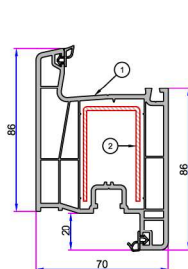

1. **Damlalıklı Kanat Profil (6 Odacıklı)**
   P.A.750.2205.600.0.BC.01
2. **Destek Sacı (25x30x25)**
   1,2mm - 34022 - 12025
   1,5mm - 34022 - 15025
   2 mm - 34022 - 20025

1. **Dar Kanat Profil**
   P.A.
2. **Destek Sacı (40x35x40x8)**
   1,2mm -
   1,5mm -
   2 mm -

1. **25mm Kasa Yükseltme Profil**
   P.A.070.5300.600.0.00.19

1. **15mm Kasa Yükseltme Profil**
   P.A.070.5300.600.0.00.19