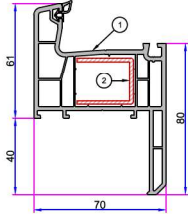

1. **Damlalıklı Kanat Profil (6 Odacıklı)**
   P.A.750.2205.600.0.BC.01
2. **Destek Sacı (25x30x25)**
   1,2mm - 34022 - 12025
   1,5mm - 34022 - 15025
   2 mm - 34022 - 20025