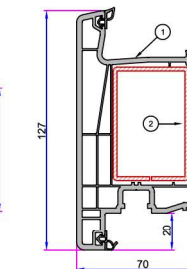

1. **Damlalıklı Kanat Profil (6 Odacıklı)**
   P.A.750.2205.600.0.BC.01
2. **Destek Sacı (25x30x25)**
   1,2mm - 34022 - 12025
   1,5mm - 34022 - 15025
   2 mm - 34022 - 20025

1. **Dar Kanat Profil**
   P.A.
2. **Destek Sacı (40x35x40x8)**
   1,2mm -
   1,5mm -
   2 mm -

1. **25mm Kasa Yükseltme Profil**
   P.A.070.5300.600.0.00.19

1. **15mm Kasa Yükseltme Profil**
   P.A.070.5300.600.0.00.19