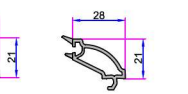

24mm Çift Cam Çıtası
P.A.750.4200.600.0.HC

20mm Çift Cam Çıtası
P.A.750.4100.600.0.HC