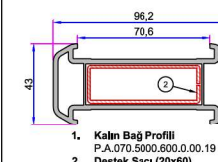

1. **Damlalıklı Kanat Profil (6 Odacıklı)**
   P.A.750.2205.600.0.BC.01
2. **Destek Sacı (25x30x25)**
   1,2mm - 34022 - 12025
   1,5mm - 34022 - 15025
   2 mm - 34022 - 20025

1. **Dar Kanat Profil**
   P.A.
2. **Destek Sacı (40x35x40x8)**
   1,2mm -
   1,5mm -
   2 mm -

1. **25mm Kasa Yükseltme Profil**
   P.A.070.5300.600.0.00.19

1. **15mm Kasa Yükseltme Profil**
   P.A.070.5300.600.0.00.19