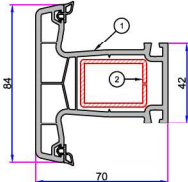

1. **Dar Kanat Profil**
   P.A.
2. **Destek Sacı (40x35x40x8)**
   1,2mm -
   1,5mm -
   2 mm -