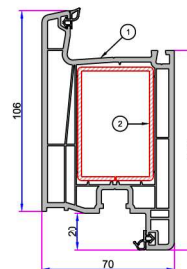

1. **Damlalıklı Kanat Profil (6 Odacıklı)**
   P.A.750.2205.600.0.BC.01
2. **Destek Sacı (25x30x25)**
   1,2mm - 34022 - 12025
   1,5mm - 34022 - 15025
   2 mm - 34022 - 20025

1. **Dar Kanat Profil**
   P.A.
2. **Destek Sacı (40x35x40x8)**
   1,2mm -
   1,5mm -
   2 mm -

1. **25mm Kasa Yükseltme Profil**
   P.A.070.5300.600.0.00.19

1. **15mm Kasa Yükseltme Profil**
   P.A.070.5300.600.0.00.19