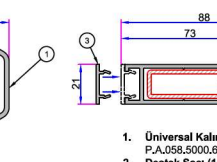

1. **Damlalıklı Kanat Profil (6 Odacıklı)**
   P.A.750.2205.600.0.BC.01
2. **Destek Sacı (25x30x25)**
   1,2mm - 34022 - 12025
   1,5mm - 34022 - 15025
   2 mm - 34022 - 20025

1. **Dar Kanat Profil**
   P.A.
2. **Destek Sacı (40x35x40x8)**
   1,2mm -
   1,5mm -
   2 mm -

1. **25mm Kasa Yükseltme Profil**
   P.A.070.5300.600.0.00.19

1. **15mm Kasa Yükseltme Profil**
   P.A.070.5300.600.0.00.19