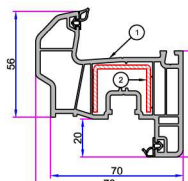

1. **Damlalıklı Kanat Profil (6 Odacıklı)**
   P.A.750.2205.600.0.BC.01
2. **Destek Sacı (25x30x25)**
   1,2mm - 34022 - 12025
   1,5mm - 34022 - 15025
   2 mm - 34022 - 20025